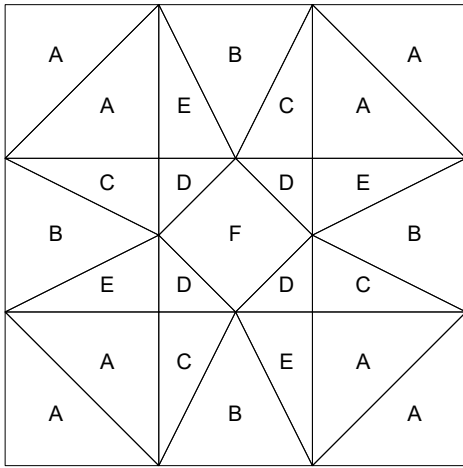

# Doris' Delight

Key Block (1/5 actual size)

## Cutting Diagrams

# Doris' Delight

Key Block (13/50 actual size)