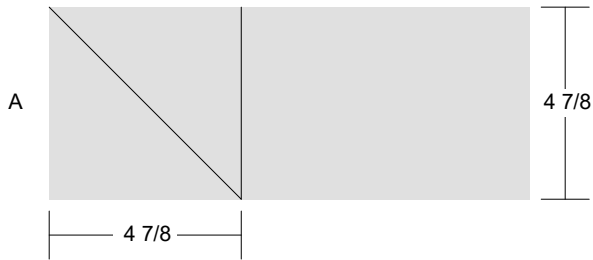

# Doris' Delight

Key Block (1/5 actual size)

## Cutting Diagrams

# Doris' Delight

Key Block (13/50 actual size)